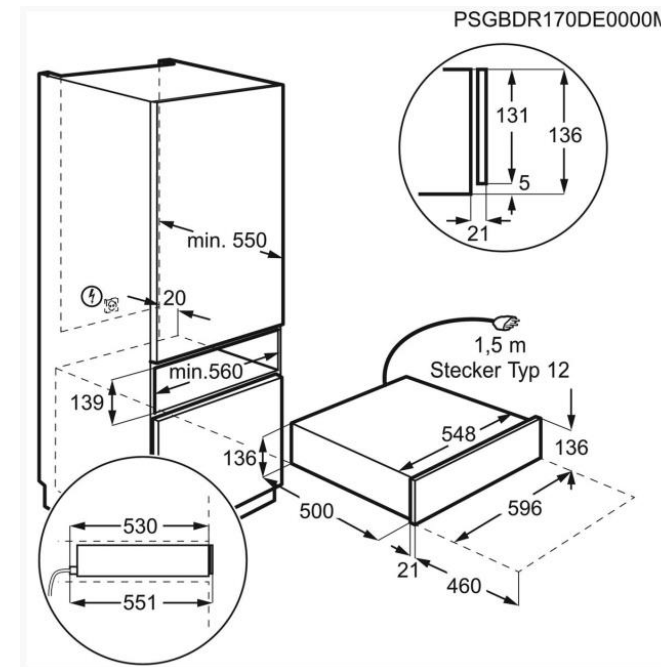

Verkauf Ausstellungsgerät Niederlassung Zürich

Electrolux WS140SL Einbau Wärmeschublade Schwarz Spiegel
Jahrgang 2020

Gerät wurde nicht angeschlossen

Keine Garantie

Gerät abholbereit in Zürich

Spezialpreis CHF 358.20 inkl. MwSt.