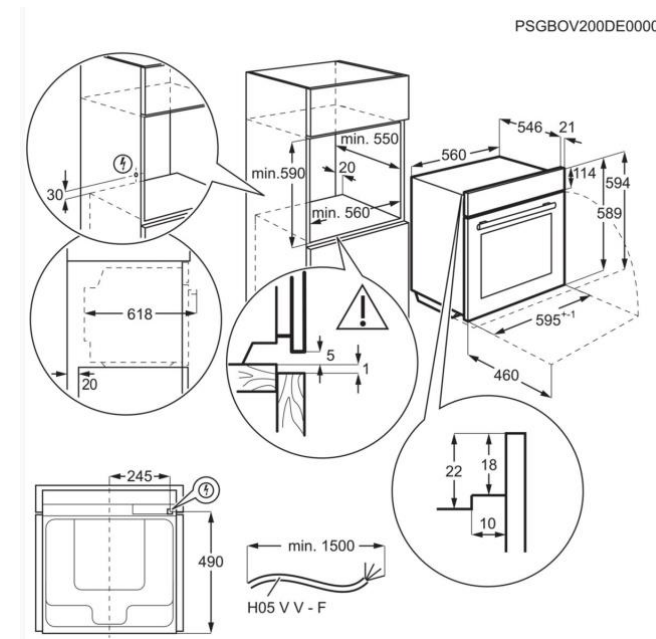

Verkauf Ausstellungsgerät Niederlassung Zürich

**Electrolux EB6PL80QCN Einbaubackofen BackingCrisp Pyrolyt**  
Jahrgang 2020

Gerät wurde nicht angeschlossen

Keine Garantie

Gerät abholbereit in Zürich

**Spezialpreis CHF 1064.30 inkl. MwSt.**