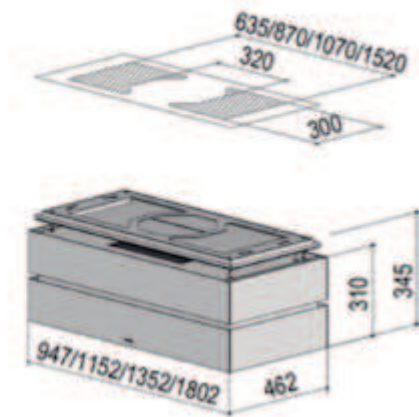

Verkauf Ausstellungsgerät Niederlassung Malans

WESCO BDL 115 SKE Glas weiss, Deckenlifthaube Skyline Edge

Gerät wurde nicht angeschlossen

Keine Garantie

Gerät abholbereit in Malans

Spezialpreis CHF 3500.00 inkl. MwSt.

Details

WESCO Deckenplatte Effektbeleuchtung BDL 115 w, BDL 115 weiss

Brutto Preis: CHF 9729.24 inkl. VRG und MwSt.

Element-Küchen AG
Karlihofstrasse 7
7208 Malans
+41 (0)81 322 53 31