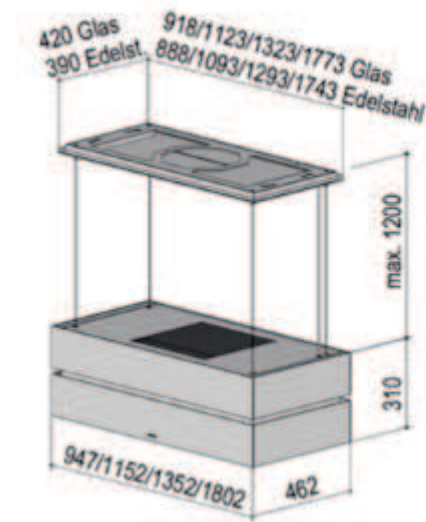

Verkauf Ausstellungsgerät Niederlassung Malans

WESCO BDL 115 SKE Glas weiss, Deckenlifthaube Skyline Edge

Gerät wurde nicht angeschlossen

Keine Garantie

Gerät abholbereit in Malans

Spezialpreis CHF 3500.00 inkl. MwSt.

Details

WESCO Deckenplatte Effektbeleuchtung BDL 115 w, BDL 115 weiss

Brutto Preis: CHF 9729.24 inkl. VRG und MwSt.

Element-Küchen AG
Karlihofstrasse 7
7208 Malans
+41 (0)81 322 53 31