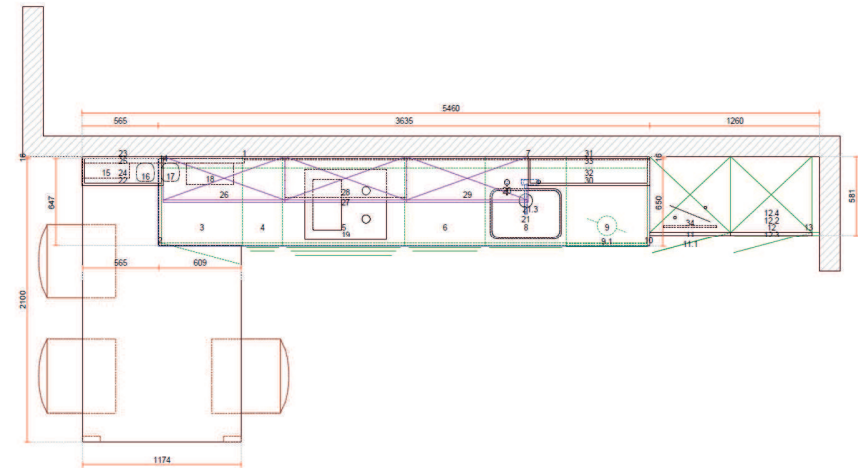

Verkauf Ausstellungsküche Niederlassung Zürich

Möbel und Abdeckung

Lieferant	N- Line
Frontausführung	173 Lack, Weiß matt
Sockel	MA Dekor matt 194 Schiefergrau
Griff	550 Griffleiste edelstahlfarbig / 17 Griffleiste eingenetet
Arbeitsplatte	Dekton Abdeckung 20 mm und Stehbord 8mm