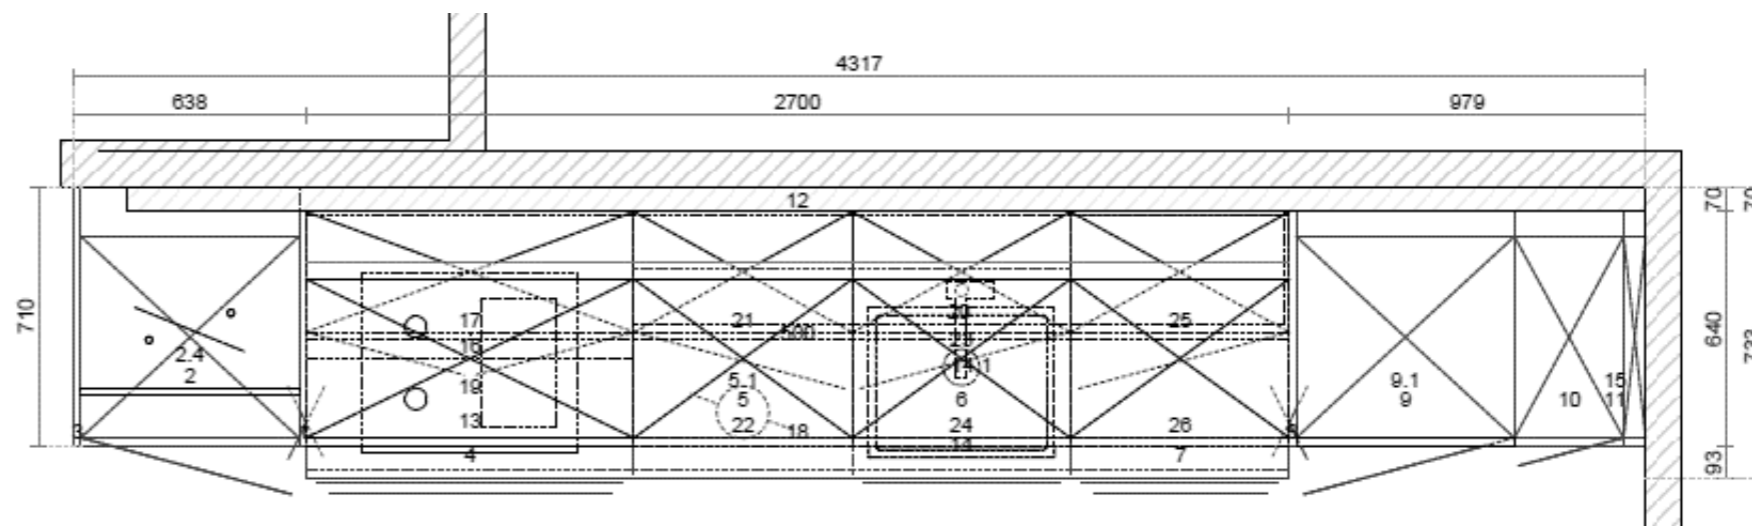

Verkauf Ausstellungsküche Malans, Koje 5

Möbel und Arbeitsfläche

Lieferant	Stöcklin
Frontausführung	Wood Sierra/Achat.SL
Frontfarbe	Eiche Furnier sägeroh, natur lackiert USZA schwarz supermatt
Innenleben	Anthrazit
Sockel	Frontfarbig
Griff	Kombination aus TipOn und Servodrive
Beleuchtung	LED Mano (linear), dimmbar
Rückwand	Lechner Weissglas mit Fotoprint
Arbeitsplatte	Lechner Naturstein Via Lattea satiniert, 20 mm
Arbeitshöhe	912 mm