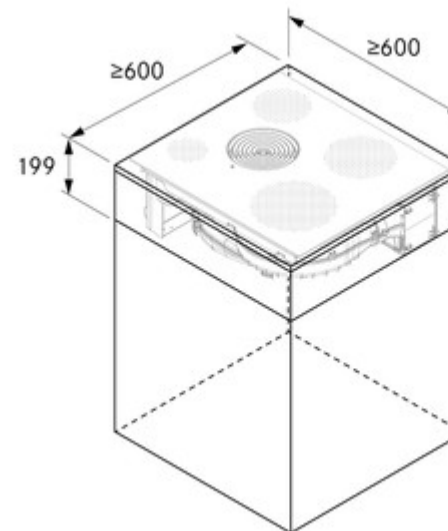

Verkauf Ausstellungsgerät Niederlassung Kriens

Bora S Pure PURSU Induktionskochfeld mit Kochfeldabzug, Umluft 40.002.390 Jahrgang 2021

Gerät wurde noch nie angeschlossen

Keine Garantie

Details

Geräte-Masse (ohne Kanalanschlüsse)
580 x 515 x 199 mm