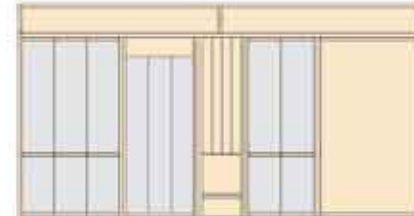

10 Orgalineschalen
1 Holzelement für Messer
1 Holzelement für Folie
1 Holzgrossfach
2 Holzfücher
STYLE-Set-120-MFHSH-7

Preis   inklusive MwSt.
645,-   694,-