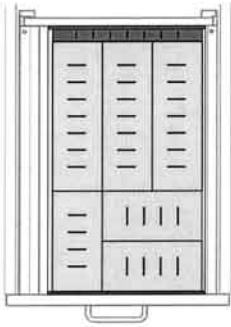

**Schubkasteneinteilung-Set** für Schubkasten, Edelstahl  
1 Schale lang, 1 Schale kurz, 1 offenes Fach ca. 11 cm breit

**Bestell-Kurztext: SK-Set 30**

wie vor, jedoch 2 Kleinteilschalen zusätzlich für Korpus-tiefe 705 mm

**Bestell-Kurztext: SK-Set 30-7**

Für Schrankmasse			
Breite mm	Tiefe mm	Preis	inklusive MwSt.
<b>300</b>	<b>555</b>	<b>60,-</b>	<b>64,60</b>
<b>300</b>	<b>705</b>	<b>74,-</b>	<b>79,60</b>

**Schubkasteneinteilung-Set** für Schubkasten, Edelstahl  
3 Schalen lang, 3 Schalen kurz, 1 offenes Fach ca. 3 | 8 cm breit