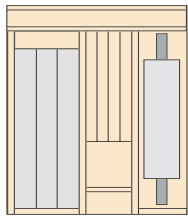

1 Holzelement für Messer
1 Folienhalter
1 Fach für Teigroller
inkl. Teigroller Inox
1 Tiefenausgleichsschale
STYLE-Set-60-MFT-7

Preis   inklusive MwSt.
373,-   401,30