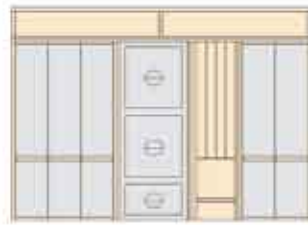

10 Orgalineschalen
1 Holzelement für Messer
1 Holzelement für Gastoschalen
2 Holzfücher
STYLE-Set-90-MSHH-7

Preis   inklusive MwSt.
544,-   585,30