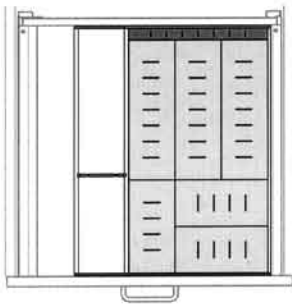

**Bestell-Kurztext: SK-Set 40**

**Bestell-Kurztext: SK-Set 45**

wie vor, jedoch 2 lange Schalen zusätzlich für Korpus-tiefe 705 mm

**Bestell-Kurztext: SK-Set 40-7**

**Bestell-Kurztext: SK-Set 45-7**

Für Schrankmasse			
Breite mm	Tiefe mm	Preis	inklusive MwSt.
<b>400</b>	<b>555</b>	<b>84,-</b>	<b>90,40</b>
<b>450</b>	<b>555</b>	<b>84,-</b>	<b>90,40</b>
<b>400</b>	<b>705</b>	<b>113,-</b>	<b>121,60</b>
<b>450</b>	<b>705</b>	<b>113,-</b>	<b>121,60</b>

**Schubkasteneinteilung-Set** für Schubkasten, Edelstahl, 3 Schalen lang,  
3 Schalen kurz, 1 Facheinteilung, 1 offenes Fach ca. 2 | 7 | 12 cm breit

**Bestell-Kurztext: SK-Set 50**

**Bestell-Kurztext: SK-Set 55**