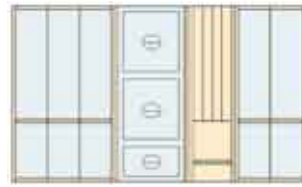

10 Orgalineschalen
1 Holzelement für Messer
1 Holzelement für Gasroschalen
STYLE-Set-90-MS

Preis inklusive MwSt.
461,- 496,-