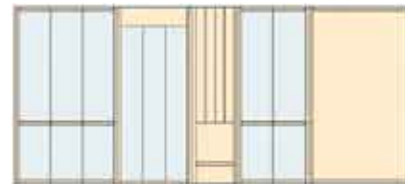

Preis inklusive MwSt.  
**207,- 222,70**

10 Orgalineschalen  
1 Holzelement für Messer  
1 Holzelementenfach  
1 Holzgrossfach  
**STYLE-Set-120-MHH**

Preis inklusive MwSt.  
**413,- 444,40**

1 Holzelement für Messer  
1 Folienhalter  
1 Fach für Teigroller  
inkl. Teigroller Inox  
**STYLE-Set-60-MFT**

Preis inklusive MwSt.  
**322,- 346,50**

10 Orgalineschalen  
1 Holzelement für Messer  
1 Holzelement für Folie  
1 Holzgrossfach  
**STYLE-Set-120-MFH**

Preis inklusive MwSt.  
**562,- 604,70**

10 Orgalineschalen  
1 Holzelement für Messer  
1 Holzelementenfach  
**STYLE-Set-90-MH**