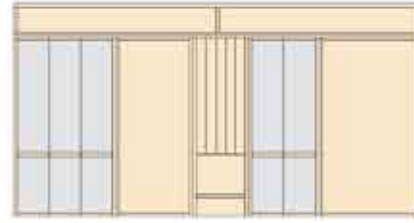

8 Orgalineschalen  
1 Holzelement für Messer  
1 Holzfach  
**STYLE-Set-60-MH-7**

Preis            inklusive MwSt.  
**287,-        308,80**

10 Orgalineschalen  
1 Holzelement für Messer  
1 Holzelement für Gastoschalen  
2 Holzfücher  
**STYLE-Set-90-MSHH-7**

Preis            inklusive MwSt.  
**544,-        585,30**

6 Orgalineschalen  
2 Gewürzeinsätze  
1 Holzfach  
**STYLE-Set-60-GGH-7**

Preis            inklusive MwSt.  
**284,-        305,60**

10 Orgalineschalen  
1 Holzelement für Messer  
1 Holzelementfach  
1 Holzgrossfach  
2 Holzfücher  
**STYLE-Set-120-MHSHH-7**