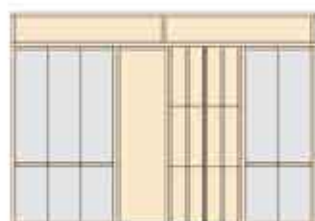

10 Orgalineschalen
2 Gewürzeinsätze
1 Holzelementfach
2 Holzfücher
STYLE-Set-90-GGH-7

Preis   inklusive MwSt.
381,-   410,-

Vollauszüge sind die Basis für eine optimale Stauraumnutzung und eine ergonomische Arbeitsweise. Durch unsere Innenausstattung ist das gesamte Füllgut auf einen Blick zu sehen und im direkten Zugriff bequem zu erreichen.

Die Zahl in der Artikel-Bezeichnung weist auf die Auszugsbreite hin. Alle Einteilungen sind passend für übertiefe Auszüge.