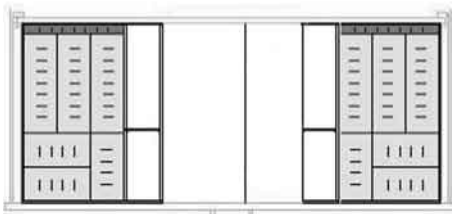

**Schubkasteneinteilung-Set** für Schubkasten, Edelstahl, 3 Schalen lang,  
3 Schalen kurz, 1 Facheinteilung, 1 offenes Fach ca. 2 | 7 | 12 cm breit

**Bestell-Kurztext: SK-Set 50**

**Bestell-Kurztext: SK-Set 55**

**Bestell-Kurztext: SK-Set 60**

wie vor, jedoch 2 lange Schalen zusätzlich für Korpus-tiefe 705 mm

**Bestell-Kurztext: SK-Set 50-7**

**Bestell-Kurztext: SK-Set 55-7**

**Bestell-Kurztext: SK-Set 60-7**

Für Schrankmasse			
Breite mm	Tiefe mm	Preis	inklusive MwSt.
<b>500</b>	<b>555</b>	<b>109,-</b>	<b>117,30</b>
<b>550</b>	<b>555</b>	<b>109,-</b>	<b>117,30</b>
<b>600</b>	<b>555</b>	<b>109,-</b>	<b>117,30</b>
<b>500</b>	<b>705</b>	<b>151,-</b>	<b>162,50</b>
<b>550</b>	<b>705</b>	<b>151,-</b>	<b>162,50</b>
<b>600</b>	<b>705</b>	<b>151,-</b>	<b>162,50</b>

**Schubkasteneinteilung-Set** für Schubkasten, Edelstahl, 6 Schalen lang,  
6 Schalen kurz, 1 Facheinteilung, 1 offenes Fach ca. 16 cm breit

**Bestell-Kurztext: SK-Set 90**

wie vor, jedoch 4 lange Schalen zusätzlich für Korpus-tiefe 705 mm

**Bestell-Kurztext: SK-Set 90-7**

Für Schrankmasse			
Breite mm	Tiefe mm	Preis	inklusive MwSt.
<b>900</b>	<b>555</b>	<b>193,-</b>	<b>207,70</b>
<b>900</b>	<b>705</b>	<b>265,-</b>	<b>285,10</b>

**Schubkasteneinteilung-Set** für Schubkasten, Edelstahl, 6 Schalen lang,  
6 Schalen kurz, 2 Facheinteilungen, 1 offenes Fach ca. 36 cm breit