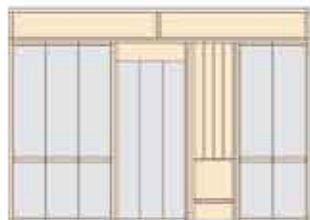

10 Orgalineschalen
1 Holzelement für Messer
1 Holzelement für Folie
2 Holzfücher
STYLE-Set-90-MFH-7

Preis   inklusive MwSt.
544,-   585,30