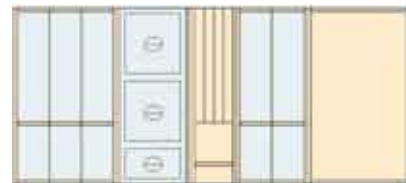

10 Orgalineschalen
1 Holzelement für Messer
1 Holzelement für Gasroschalen
1 Holzgrossfach
STYLE-Set-120-MSH

Preis inklusive MwSt.
544,- 585,30