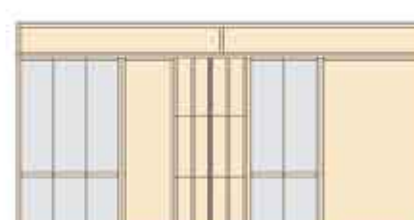

10 Orgalineschalen
2 Gewürzeinsätze
1 Holzelementfach
1 Holzgrossfach
2 Holzfücher
STYLE-Set-120-GGHSH-7

Preis   inklusive MwSt.
465,-   500,30