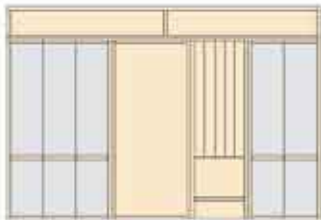

10 Orgalineschalen
1 Holzelement für Messer
1 Holzelementfach
2 Holzfücher
STYLE-Set-90-MHSH-7

Preis   inklusive MwSt.
413,-   444,40